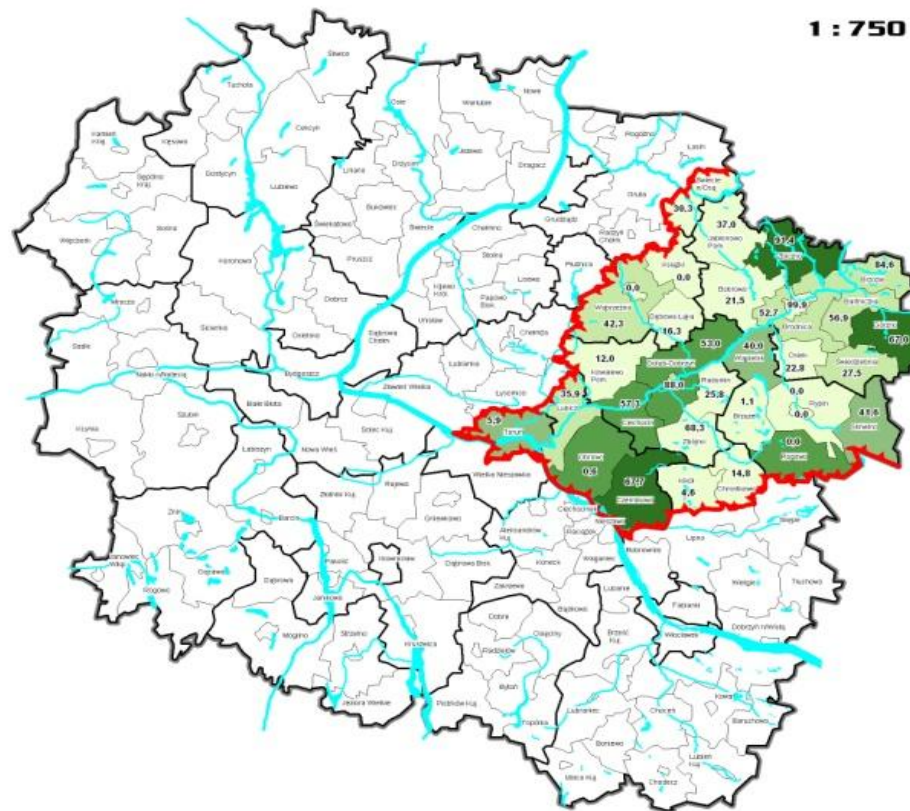

Obszar funkcjonalny "Zielone Płuca Polski" na tle województwa kujawsko-pomorskiego

1 : 750 000

Legenda:

- granica województwa
- granice powiatów
- granice gmin
- wody powierzchniowe
- granica ZPP

odsetek lasów:

- poniżej 10%
- 10 do 20
- 20 do 30
- 30 do 40
- powyżej 40%

22,8 odsetek obszarów chronionych

Kujawsko-Pomorskie Biuro Planowania
Przestrzennego i Regionalnego we Włocławku